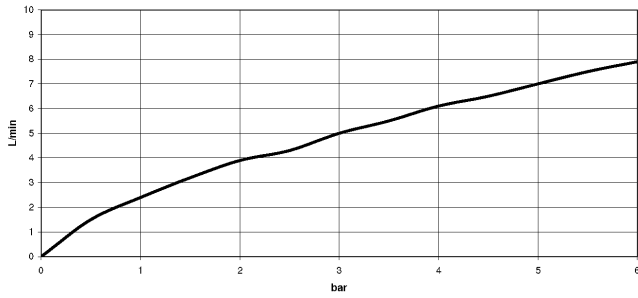

**LISSÉ Mitigeur monocommande de bidet avec garniture d'écoulement -
Chrome**

LISSÉ

33 600 845

- saillie 123 mm
- rotule 30° pivotante
- jet rectangulaire enrichi en air
- hauteur de robinetterie 127 mm
- hauteur jusqu'au mousseur 83 mm
- diamètre de percement 35 mm
- 2x flexible de pression M 8 x 1 vissé, étanchéité contrôlée
- débit maxi. 6 l/min

	Chrome	33 600 845-00
	Platine brossé	33 600 845-06
	Dark Chrome	33 600 845-19
	Chrome brossé	33 600 845-93
	Dark Platinum brossé	33 600 845-99

33 600 845
mm [inches]

Diagramme de débit

Certificats

LGA_29009.