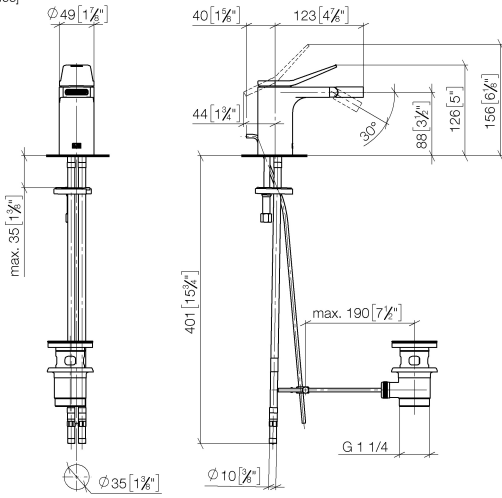

**LISSÉ Mitigeur monocommande de bidet avec garniture d'écoulement -
Chrome**

LISSÉ

33 600 845

- saillie 123 mm
- rotule 30° pivotante
- jet rectangulaire enrichi en air
- hauteur de robinetterie 127 mm
- hauteur jusqu'au mousseur 83 mm
- diamètre de percement 35 mm
- 2x flexible de pression M 8 x 1 vissé, étanchéité contrôlée
- débit maxi. 6 l/min

	Chrome	33 600 845-00
	Platine brossé	33 600 845-06
	Dark Chrome	33 600 845-19
	Chrome brossé	33 600 845-93
	Dark Platinum brossé	33 600 845-99

33 600 845
mm [inches]

Diagramme de débit

Certificats

LGA_29009.

WRAS_1804055.

WRAS_240202012.

33 600 845

Liste des pièces de rechange

N°	Article Numéro	Désignation	Fréquence de montage	Délai de livraison
1	90 20 84 020 00-00	poignée	1	10
2	09 28 30 034 90	hotte	1	2
3	90 31 11 063 00 90	tige	2	2
4	09 29 06 117-07	rallonge	1	30
5	09 23 10 123 90	écrou	1	2
6	09 14 10 038 90	joint	1	2
7	90 15 05 042 00 90	cartouche	1	2
8	09 31 09 120-00	tige	1	10
9	09 30 30 157 90	vis	2	2
10	90 24 02 083 00-00	joint	1	10
11	09 23 01 123-00	douille	1	10
12	09 31 11 064 90	tige	1	2
13	90 29 03 045 00 90	mousseur	1	2
14	04 30 11 038 75 90	set de fixation	1	2
15	04 30 04 018 00 90	flexible	2	60
16	09 31 11 011 90	tige	1	2
17	90 11 01 001 00-00	garniture d'écoulement	1	10