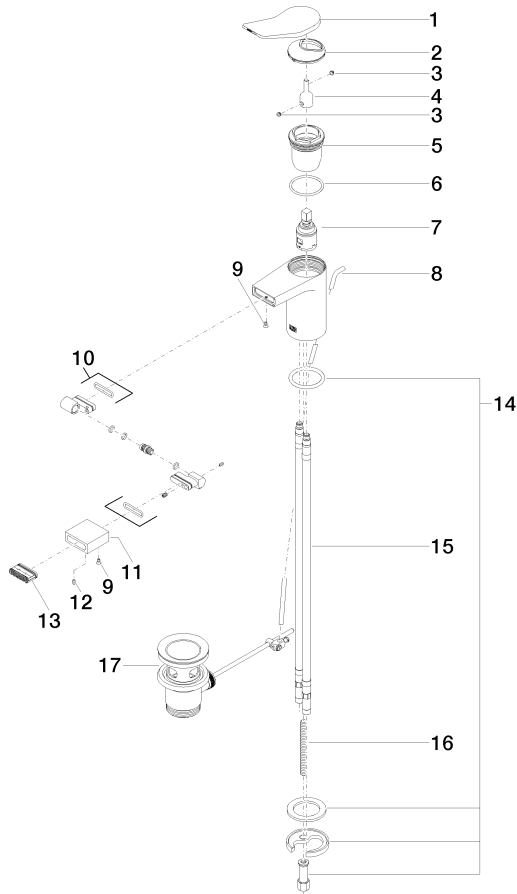

**LISSÉ Mitigeur monocommande de bidet avec garniture d'écoulement -
Chrome**

LISSÉ

33 600 845

- saillie 123 mm
- rotule 30° pivotante
- jet rectangulaire enrichi en air
- hauteur de robinetterie 127 mm
- hauteur jusqu'au mousseur 83 mm
- diamètre de percement 35 mm
- 2x flexible de pression M 8 x 1 vissé, étanchéité contrôlée
- débit maxi. 6 l/min

	Chrome	33 600 845-00
	Platine brossé	33 600 845-06
	Dark Chrome	33 600 845-19
	Chrome brossé	33 600 845-93
	Dark Platinum brossé	33 600 845-99

33 600 845
mm [inches]

Diagramme de débit

Certificats

LGA_29009.

WRAS_1804055.

WRAS_240202012.

33 600 845

Liste des pièces de rechange

N°	Article Numéro	Désignation	Fréquence de montage	Délai de livraison
1	90 20 84 020 00-00	poignée	1	10
2	09 28 30 034 90	hotte	1	2
3	90 31 11 063 00 90	tige	2	2
4	09 29 06 117-07	rallonge	1	30
5	09 23 10 123 90	écrou	1	2
6	09 14 10 038 90	joint	1	2
7	90 15 05 042 00 90	cartouche	1	2
8	09 31 09 120-00	tige	1	10
9	09 30 30 157 90	vis	2	2
10	90 24 02 083 00-00	joint	1	10
11	09 23 01 123-00	douille	1	10
12	09 31 11 064 90	tige	1	2
13	90 29 03 045 00 90	mousseur	1	2
14	04 30 11 038 75 90	set de fixation	1	2
15	04 30 04 018 00 90	flexible	2	60
16	09 31 11 011 90	tige	1	2
17	90 11 01 001 00-00	garniture d'écoulement	1	10